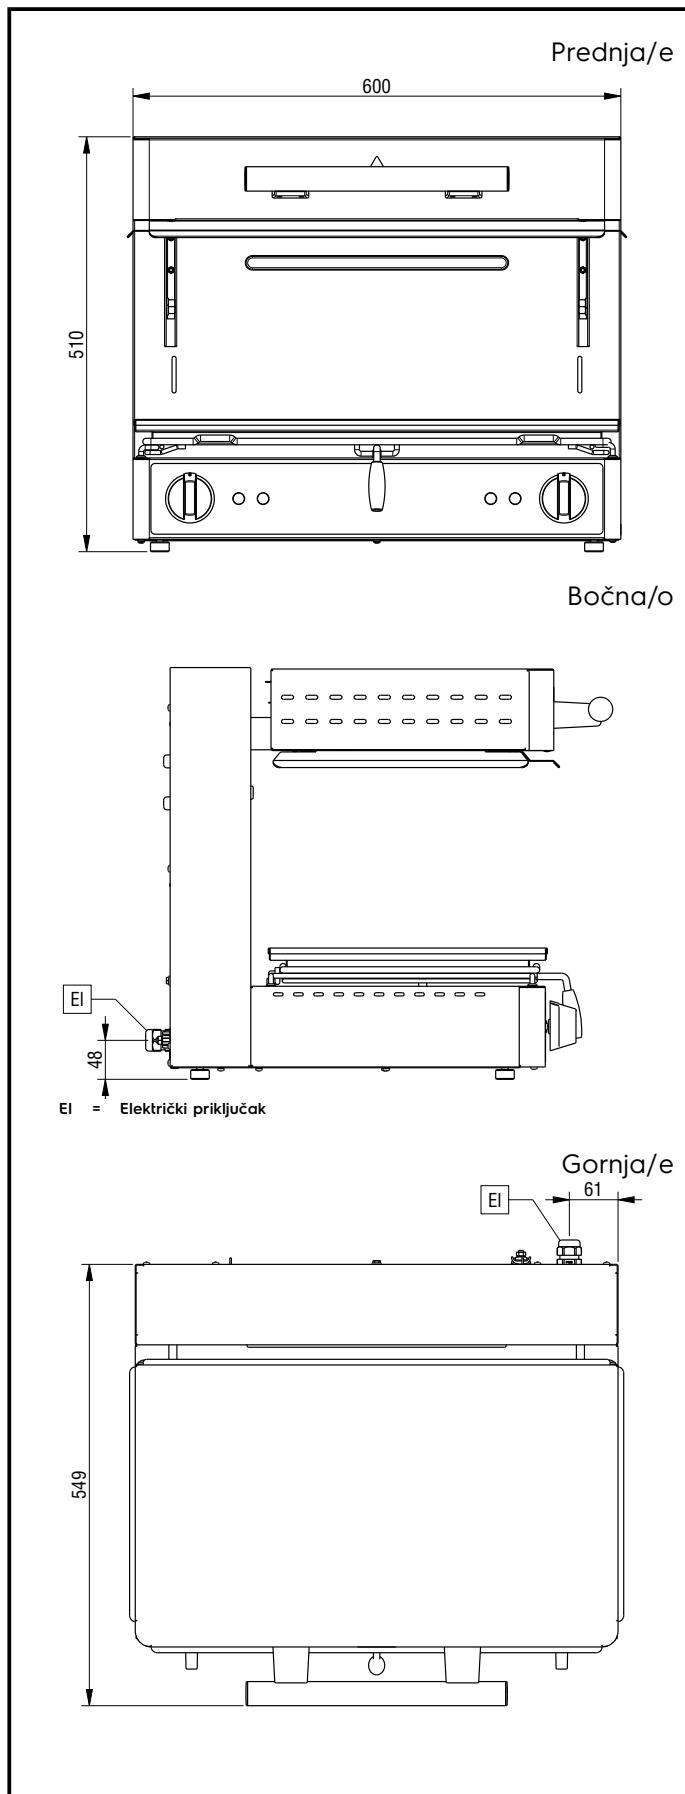

Električki

Napon napajanja:

283014 (E0UUAEBOMOA) 220-240 V/1 ph/50/60 Hz

283015 (E0UUADBOMOA) 380/415 V/3N ph/50/60 Hz

Električna snaga, maks.: 4 kW

Ključne informacije:

Vanjske dimenzije, širina: 600 mm

Vanjske dimenzije, dubina: 549 mm

Vanjske dimenzije, visina: 510 mm

Neto težina: 48 kg